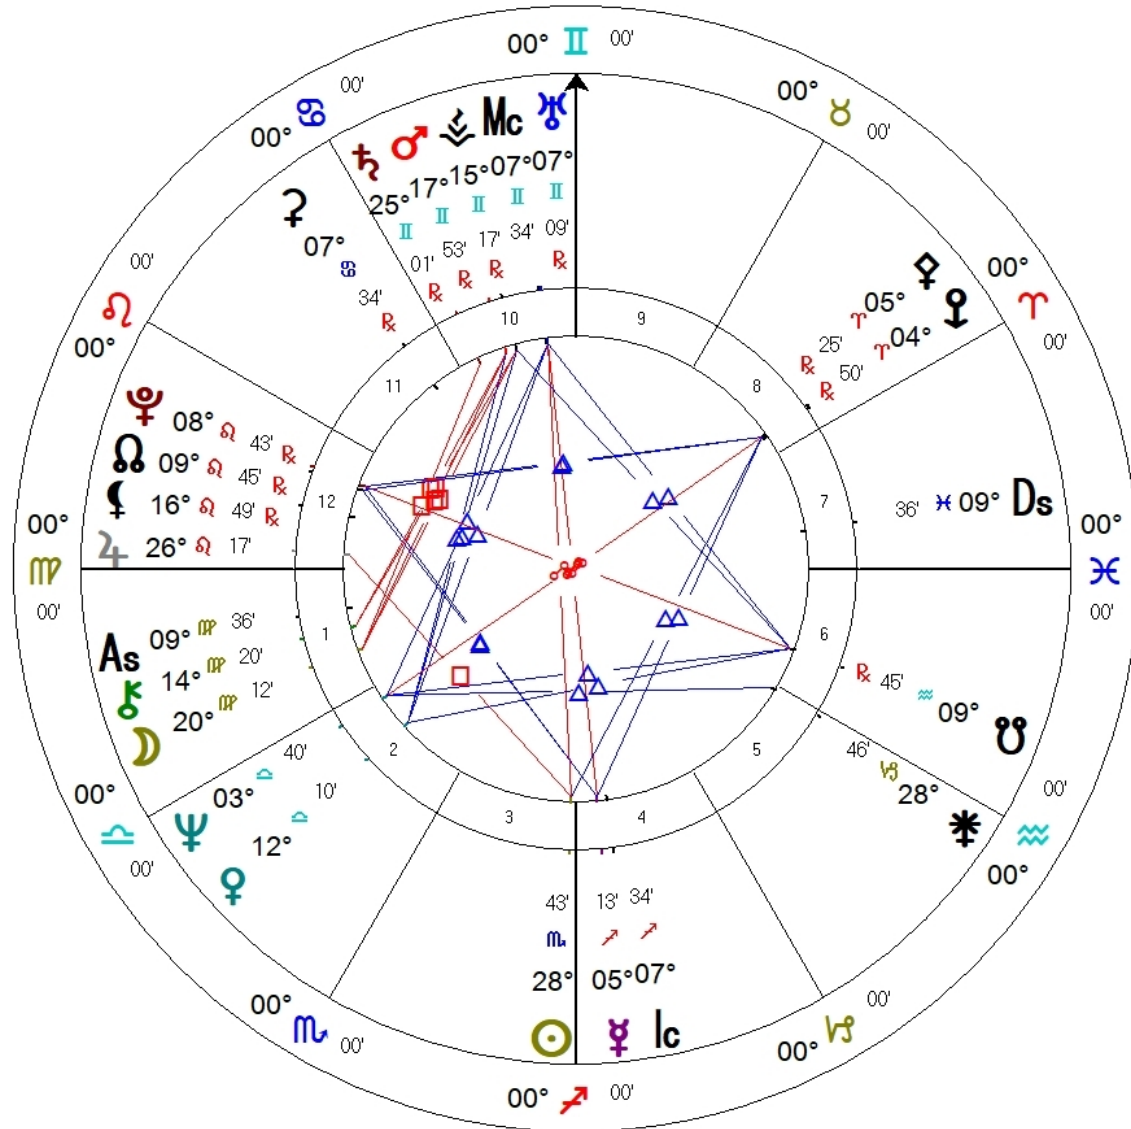

# Benjamin Netanyahu

Male Chart

Oct 21 1949, Fri

10:15 am EEDT -3:00

Tel Aviv, Israel

32°N 04° 034"E 46'

*Geocentric*

*Tropical*

*Whole Signs*

*True Node*

Inner Wheel  
**Benjamin Netanyahu**  
**Male Chart**  
 Oct 21 1949, Fri  
 10:15 am EEDT -3:00  
 Tel Aviv, Israel  
 32°N04' 034°E46'  
*Geocentric*  
*Tropical*  
*Whole Signs*  
*True Node*

Outer Wheel  
**Israel**  
**Natal Chart**  
 May 14 1948, Fri  
 4:00 pm EET -2:00  
 Tel Aviv, Israel  
 32°N04' 034°E46'  
*Geocentric*  
*Tropical*  
*Whole Signs*  
*True Node*

**Iran**  
**Natal Chart**  
Apr 1 1979, Sun  
0:01 am IRDT -4:30  
Tehran, Iran  
35°N40' 051"E26'  
*Geocentric*  
*Tropical*  
*Whole Signs*  
*True Node*

# Lebanon Natal Chart

Nov 22 1943, Mon  
0:01 am EET -2:00  
Beirut, Lebanon  
33°N53' 035°E30'  
Geocentric  
Tropical  
Whole Signs  
True Node

**Palestine**  
**Natal Chart**

Nov 15 1988, Tue  
 1:40 am EET -2:00  
 Jerusalem, Israel  
 31°N46' 035"E 14'  
*Geocentric*  
*Tropical*  
*Whole Signs*  
*True Node*