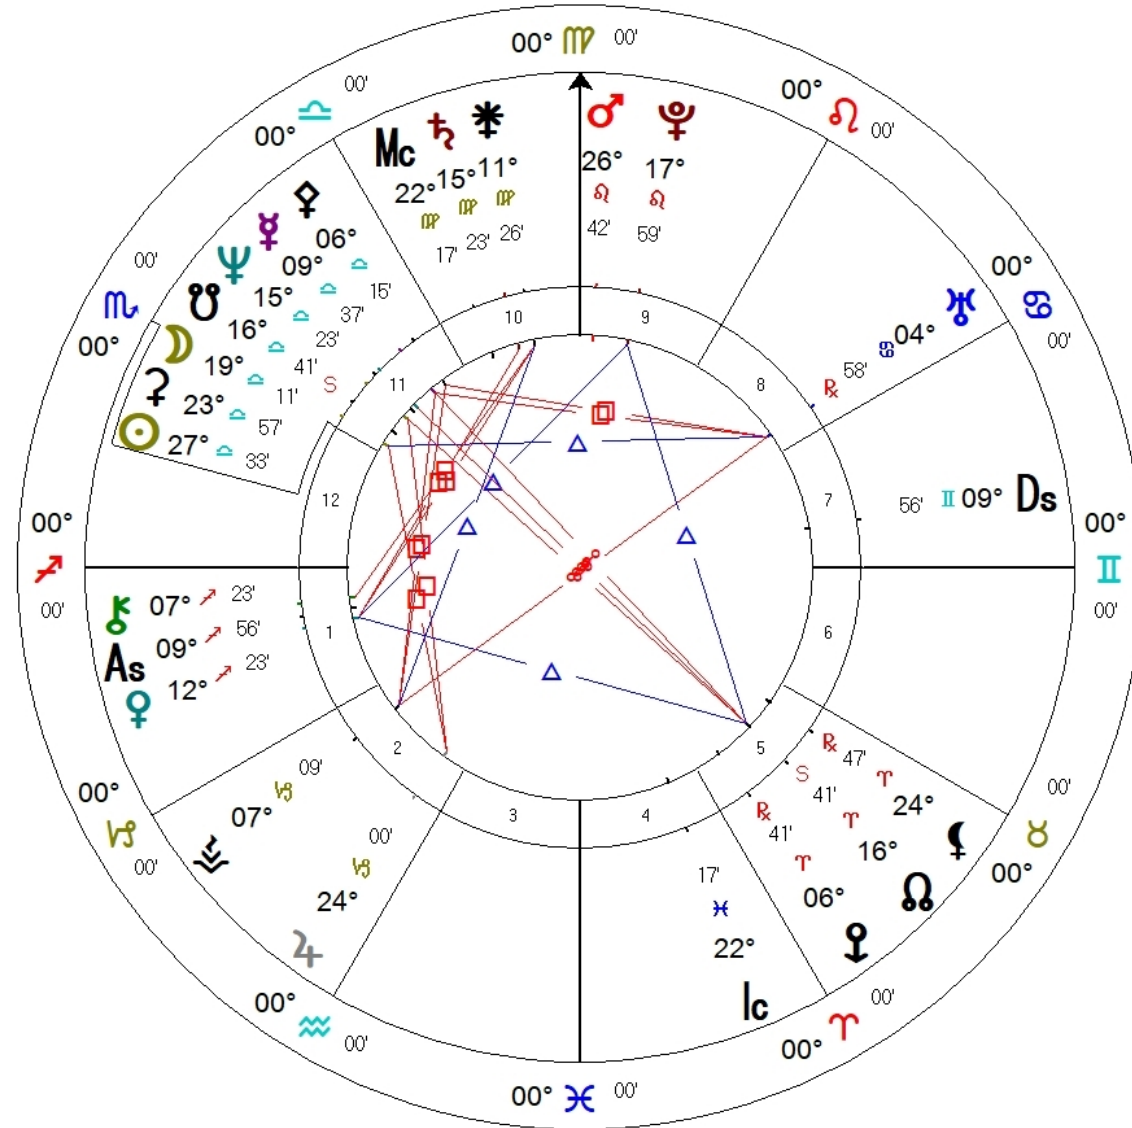

*True Node*

**Israel**  
**Natal Chart**  
 May 14 1948, Fri  
 4:00pm EET-2:00  
 Tel Aviv, Israel  
 32°N04' 034"E46'  
*Geocentric*  
*Tropical*  
*Whole Signs*  
*True Node*

# Benjamin Netanyahu

Male Chart

Oct 21 1949, Fri

10:15 am EEDT -3:00

Tel Aviv, Israel

32°N 04° 034"E 46'

*Geocentric*

*Tropical*

*Whole Signs*

*True Node*

Inner Wheel  
**Benjamin Netanyahu**  
**Male Chart**  
 Oct 21 1949, Fri  
 10:15 am EEDT -3:00  
 Tel Aviv, Israel  
 32°N04' 034°E46'  
*Geocentric*  
*Tropical*  
*Whole Signs*  
*True Node*

Outer Wheel  
**Israel**  
**Natal Chart**  
 May 14 1948, Fri  
 4:00 pm EET -2:00  
 Tel Aviv, Israel  
 32°N04' 034°E46'  
*Geocentric*  
*Tropical*  
*Whole Signs*  
*True Node*

**Iran**  
**Natal Chart**  
Apr 1 1979, Sun  
0:01 am IRDT -4:30  
Tehran, Iran  
35°N40' 051"E26'  
*Geocentric*  
*Tropical*  
*Whole Signs*  
*True Node*