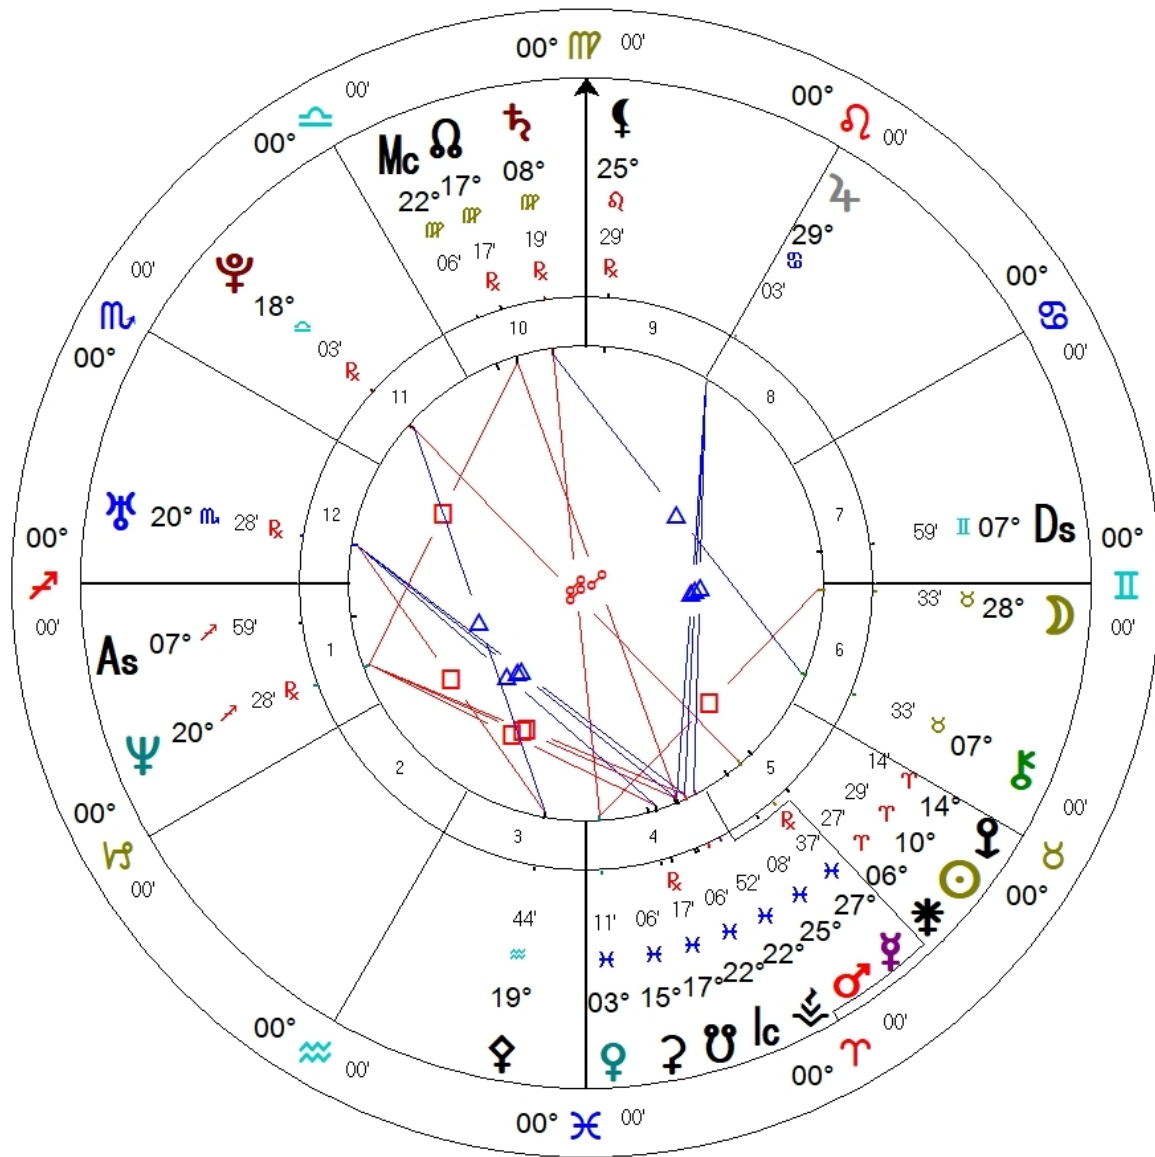

# Benjamin Netanyahu

Male Chart

Oct 21 1949, Fri

10:15 am EEDT -3:00

Tel Aviv, Israel

32°N 04° 034"E 46'

*Geocentric*

*Tropical*

*Whole Signs*

*True Node*

Inner Wheel  
**Benjamin Netanyahu**  
**Male Chart**  
 Oct 21 1949, Fri  
 10:15 am EEDT -3:00  
 Tel Aviv, Israel  
 32°N04' 034°E46'  
*Geocentric*  
*Tropical*  
*Whole Signs*  
*True Node*

Outer Wheel  
**Israel**  
**Natal Chart**  
 May 14 1948, Fri  
 4:00 pm EET -2:00  
 Tel Aviv, Israel  
 32°N04' 034°E46'  
*Geocentric*  
*Tropical*  
*Whole Signs*  
*True Node*

**Iran**  
**Natal Chart**  
Apr 1 1979, Sun  
0:01 am IRDT -4:30  
Tehran, Iran  
35°N40' 051"E26'  
*Geocentric*  
*Tropical*  
*Whole Signs*  
*True Node*

# Lebanon Natal Chart

Nov 22 1943, Mon  
0:01 am EET -2:00  
Beirut, Lebanon  
33°N53' 035°E30'  
Geocentric  
Tropical  
Whole Signs  
True Node

**Palestine**  
**Natal Chart**

Nov 15 1988, Tue  
 1:40 am EET -2:00  
 Jerusalem, Israel  
 31°N46' 035"E 14'  
*Geocentric*  
*Tropical*  
*Whole Signs*  
*True Node*