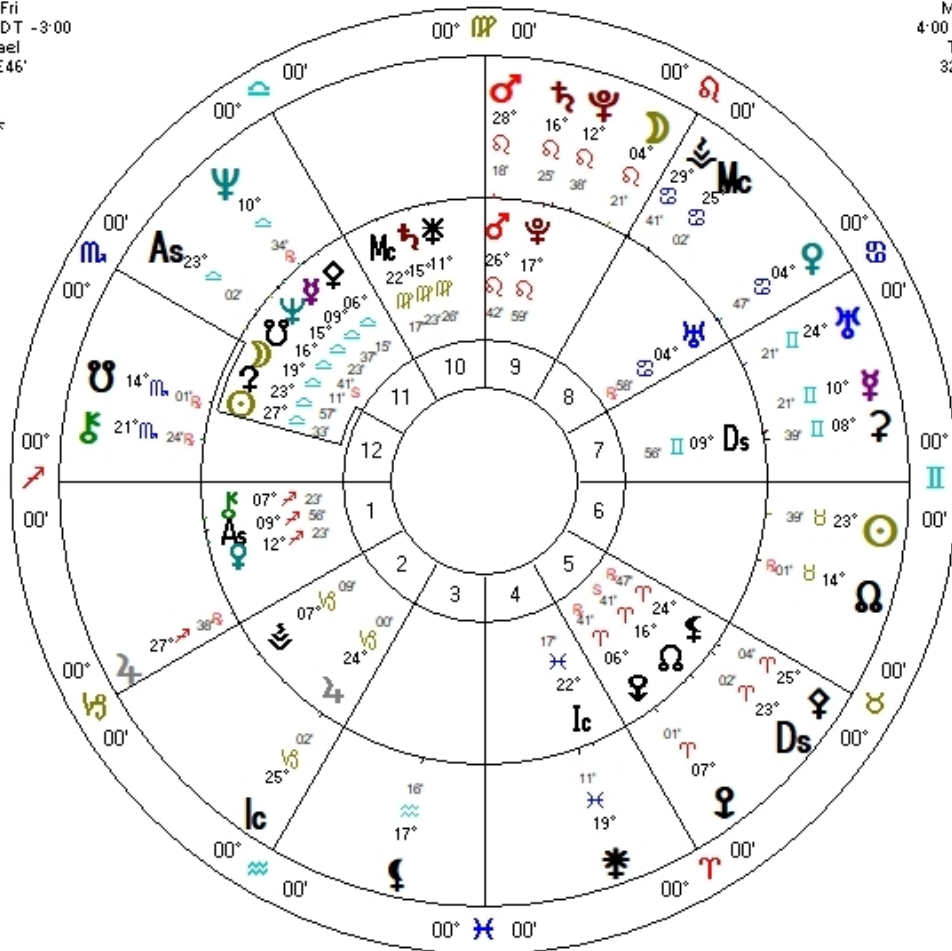

*True Node*

**Israel**  
**Natal Chart**  
 May 14 1948, Fri  
 4:00pm EET-2:00  
 Tel Aviv, Israel  
 32°N04' 034"E46'  
*Geocentric*  
*Tropical*  
*Whole Signs*  
*True Node*

# Benjamin Netanyahu

Male Chart

Oct 21 1949, Fri

10:15 am EEDT -3:00

Tel Aviv, Israel

32°N 04° 034"E 46'

*Geocentric*

*Tropical*

*Whole Signs*

*True Node*

Inner Wheel  
**Benjamin Netanyahu**  
**Male Chart**  
 Oct 21 1949, Fri  
 10:15 am EEDT -3:00  
 Tel Aviv, Israel  
 32°N04' 034°E46'  
*Geocentric*  
*Tropical*  
*Whole Signs*  
*True Node*

Outer Wheel  
**Israel**  
**Natal Chart**  
 May 14 1948, Fri  
 4:00 pm EET -2:00  
 Tel Aviv, Israel  
 32°N04' 034°E46'  
*Geocentric*  
*Tropical*  
*Whole Signs*  
*True Node*

**Iran**  
**Natal Chart**  
Apr 1 1979, Sun  
0:01 am IRDT -4:30  
Tehran, Iran  
35°N40' 051"E26'  
*Geocentric*  
*Tropical*  
*Whole Signs*  
*True Node*